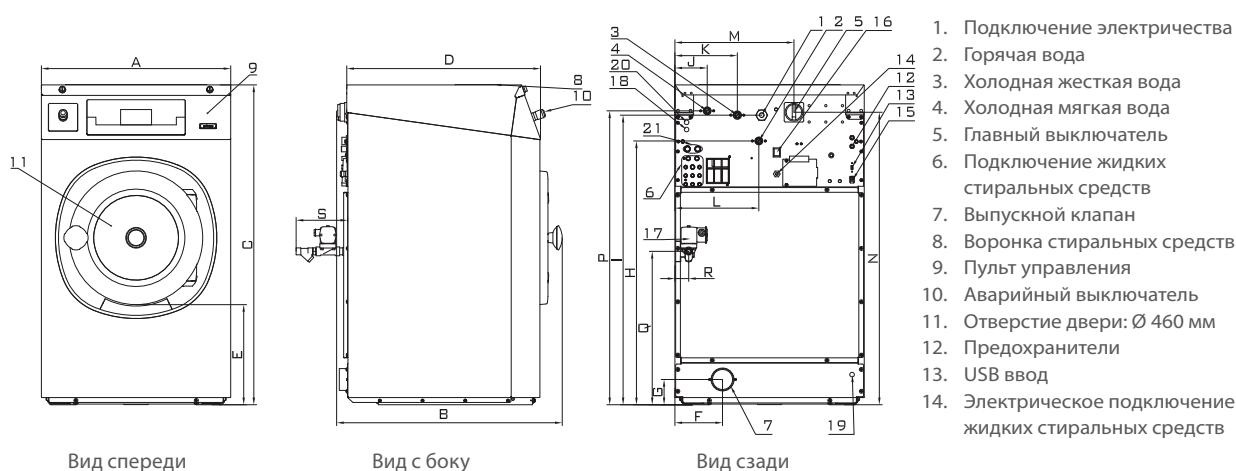

ЭРГОНОМИЧЕСКАЯ
КОНСТРУКЦИЯ

ЗАГРУЗОЧНЫЙ ЛЮК
БОЛЬШОГО ДИАМЕТРА

НИЗКИЙ РАСХОД ВОДЫ
И ЭНЕРГИИ

cascade
drum

supereco

POWERWASH

TRACE-TECH

ТИП		RX180	RX240	RX280
ЕМКОСТЬ				
Загрузка	кг	18	24	28
Объем барабана	л	180	240	280
Диаметр барабана	мм	750	750	750
ОБОРОТЫ				
Обороты стирки	об./мин.	42	42	42
Обороты отжима	об./мин.	490	490	490
G-ФАКТОР		100	100	100
НАГРЕВАНИЕ				
электрическое (стандарт)	кВт	12 / 18	18	24
паровое	бар	1 - 8	1 - 8	1 - 8
Горячая вода	°С	90	90	90
Нетто вес	кг	270	290	305
Уровень шума	дБ (А)	< 65	< 65	< 65
Подвод воды		3/4"	3/4"	3/4"
Давление воды	кПа	100-800	100-800	100-800
Давление воды из рециркуляции	кПа	300-500	300-500	300-500
Проточность воды через напускной клапан	л/мин	20	20	20
Выпускной клапан	Внешний Ø мм	76	76	76
Проточность воды через выпускной клапан	л/мин	210	210	210
Подвод пара		1/2"	1/2"	1/2"
Давление пара	кПа	100-800	100-800	100-800
БРУТТО ВЕС	кг	290	315	335

РАЗМЕРЫ

	A	B	C	D	E	F	G	H	I	J	K	L	M	N	O	P	Q	R	S
RX180	890	915	1410	813	465	280	130	1212	1297	112,5	217,5	302,5	625	1270	-	1317	528	54	97
RX240	890	1060	1410	958	465	280	130	1212	1297	112,5	217,5	302,5	625	1270	-	1317	528	54	97
RX280	890	1135	1410	1033	465	280	130	1212	1297	112,5	217,5	302,5	625	1270	-	1317	528	54	97
	ширина		глубина	высота															